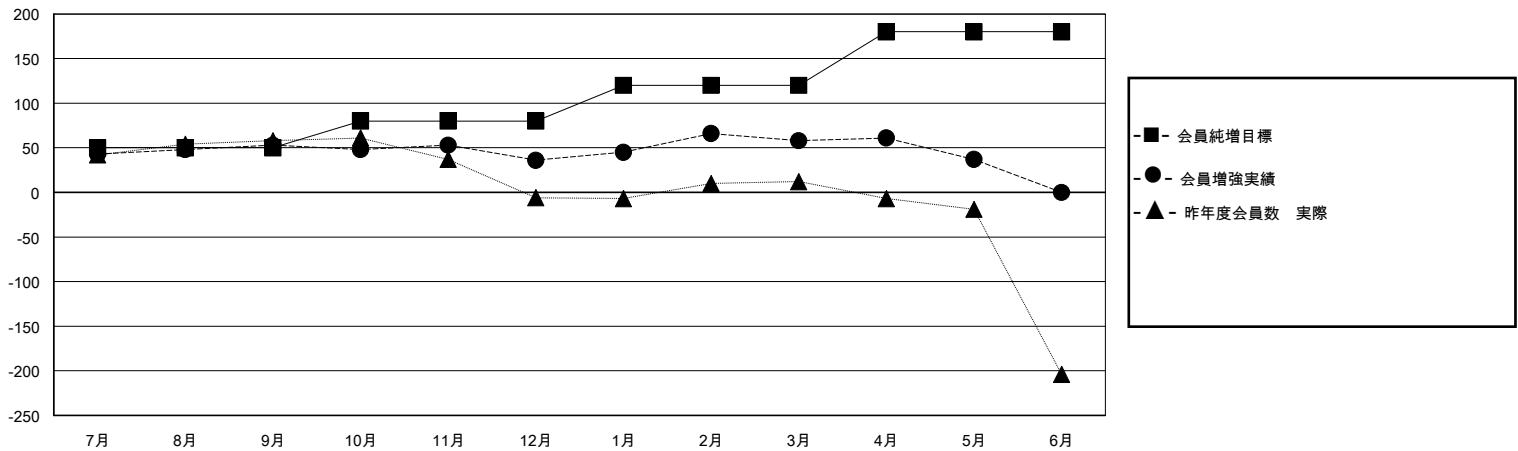

MONTHLY MEMBERSHIP PROGRESS REPORT

District 330 B

Results as of: 5/31/2024

GMT:

地域 JAPAN

GMT会則地域

クラブ			
結果 : 2023-2024			
四半期	新クラブ目標	新クラブ	解散クラブ
7月/8月/9月	0	0	0
10月/11月/12月	0	0	0
1月/2月/3月	1	0	0
4月/5月/6月	0	0	0

名			
結果 : 2023-2024			
四半期	会員純増目標	会員増強実績	退会者(転籍を含む)実際
7月/8月/9月	50	103	39
10月/11月/12月	30	36	52
1月/2月/3月	40	64	42
4月/5月/6月	60	18	38

新クラブ目標及び実績累計

会員目標及び実績累計

解散クラブ: 0	84 CLUBS OF 141 一名以上の新会員を登録	男女別
		男性 2,868 (83.44%)
		女性 569 (16.56%)
退会者	会員累計データを見るには、ここをクリック	世帯主/家族会員合計 533
物故会員 32		国際会費半額の家族会員 293
クラブ解散 0		
その他 136		
合計 168		